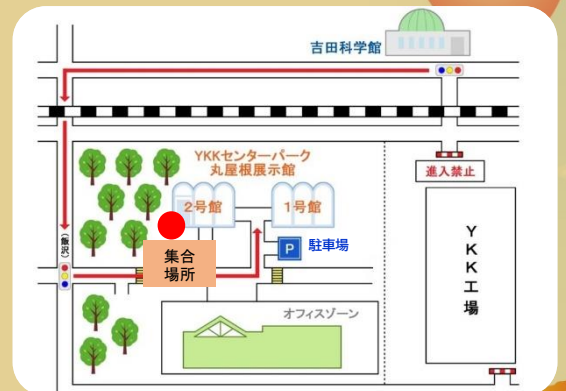

# 木の名札を作ろう！

YKKセンターパーク ふるさとの森

※木の名札 イメージです

**参加  
無料**

と き: 2024年 **11月23日** (土・祝) 10:00~11:00

対 象: 小学生の親子 10組

申 込: 吉田科学館ホームページから (11/9(土) 9:00~受付開始・先着順)

集合場所: YKKセンターパーク  
丸屋根展示館2号館 カフェ デッキ

内 容: クイズをしながらふるさとの森の木に  
名札をつくろう！

どんぐり拾いも  
するよ！

※作った木の名札はふるさとの森の木に掲示します。  
お持ち帰りはできません。

※屋外での活動となりますので、暖かい服装で  
ご参加ください。

科学館HPは  
こちら

**黒部市吉田科学館**  
KUROBE YOSHIDA SCIENCE MUSEUM

〒938-0005 富山県黒部市吉田 574-1  
TEL 0765-57-0610 FAX 0765-57-0630  
ホームページ <https://kysm.or.jp/>

開館時間 9:00~17:00

休館日 月曜日(祝日の場合は開館)  
祝日の翌日、年末年始

- 市内各バス「吉田科学館」バス停より…徒歩すぐ
- あいの風とやま鉄道 生地駅より…徒歩10分
- 黒部インター・黒部宇奈月温泉駅より…車15分